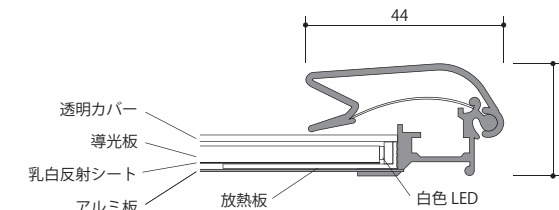

■フレーム断面図

■仕様・材質

フレーム
 R型: アルミアルマイト仕上
 SM シルバー(梨地調)
 AG シルバー(艶有)
 S型: アルミ化研アルマイト仕上
 化研クロム(艶有)
 コーナージョイント: ABS 樹脂
 バックボード: アルミ板 t0.5mm
 透明カバー: アクリル t1.5mm
 導光板: アクリル t4mm
 電圧: AC100V (50Hz/60Hz 共通)
 ランプ: 高輝度白色 LED (国産)
 ランプ寿命: 約 40,000 時間
 付属部品
 電源コード (AC アダプター付)
 コード全長 4.5m (B1,B2,A1)
 3.3m (A2)