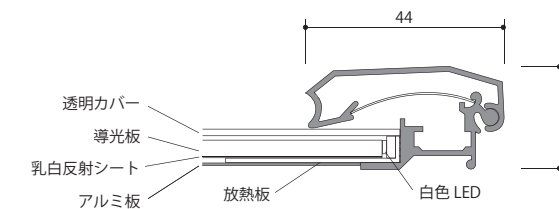

■フレーム断面図

■仕様・材質

フレーム
 R型: アルミアルマイト仕上
 SM シルバー(梨地調)
 AG シルバー(艶有)
 S型: アルミ化研アルマイト仕上
 化研クロム(艶有)
 コーナージョイント: ABS 樹脂
 バックボード: アルミ板 t0.5mm
 透明カバー: アクリル t1.5mm
 導光板: アクリル t4mm
 電圧: AC100V (50Hz/60Hz 共通)
 ランプ: 高輝度白色 LED (国産)
 ランプ寿命: 約 40,000 時間
 付属部品
 電源コード (AC アダプター付)
 コード全長 4.5m (B1,B2,A1)
 3.3m (A2)