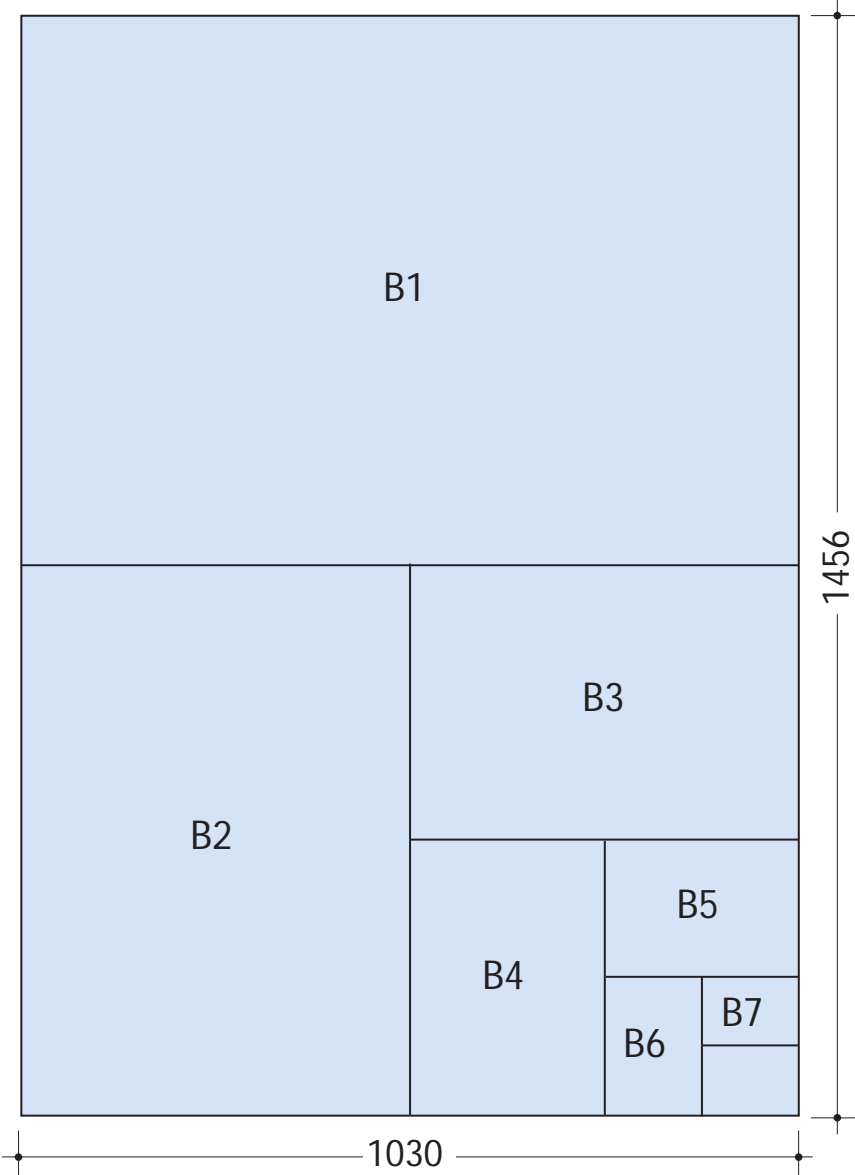

## A判仕上寸法

A0 841×1189mm

A1 594× 841mm 広告ポスター

A2 420× 594mm

A3 297× 420mm

A4 210× 297mm 写真集・豪華本

A5 148× 210mm 書籍一般・教科書

A6 105× 148mm 文庫本・辞書

A7 74× 105mm 手帳

A8 52× 74mm

A9 37× 52mm

\*参考:官製はがき 100×148mm

## B判仕上寸法

B0 1030×1456mm

B1 728×1030mm 駅貼観光ポスター

B2 515× 728mm

B3 364× 515mm 車内吊ポスター

B4 257× 364mm 写真集・グラビア誌

B5 182× 257mm 一般週刊誌

B6 128× 182mm 書籍一般・辞書

B7 91× 128mm 手帳

B8 64× 91mm

B9 45× 64mm